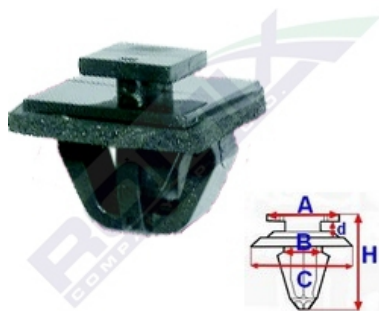

Spinka listwy B25360

Link: <https://www.autoclips.pl/spinka-listwy-b25360-p7093.html>

Nr katalogowy Romix: B25360

Cena brutto za opakowanie: 31,90 PLN

Cena brutto za 1 sztukę: 3,19 PLN

Ilość sztuk w opakowaniu: 10

| Marka | Model | Zastosowanie | Opis | Nr zamiennika do OEM |
|---------|------------------|---------------------------|------|----------------------|
| Hyundai | Elantra '06-'10 | mocowania listew bocznych | | 8775638000 |
| Hyundai | Getz | mocowania listew bocznych | | 8775638000 |
| Hyundai | Sonata '98-'05 | mocowania listew bocznych | | 8775638000 |
| Kia | Carnival '06-'10 | mocowania listew bocznych | | 8775638000 |
| Kia | Cerato '03-'08 | mocowania listew bocznych | | 8775638000 |
| Kia | Optima '05-'10 | mocowania listew bocznych | | 8775638000 |
| Kia | Rio '05-'11 | mocowania listew bocznych | | 8775638000 |
| Kia | Soul '08- | mocowania listew bocznych | | 877582K000 |